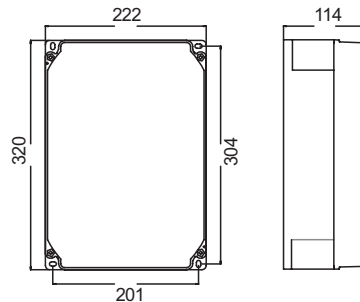

„HEL“ OBUDOWA POKRYWA PROSTA bez okienka

Nr kat. **913453**

- Wymiary 320x222x114
- wersja z pokrywą prostą
- stopień szczelności obudowy IP67

Connection
to the future

Wymiary:

PCE Polska Sp. z o. o.

ul. Podwalna 8A
58-200 Dzierżoniów
TEL. +48 74 831 76 00
FAX. + 48 74 831 17 00
MAIL: pce@pce.pl
www.pce.pl