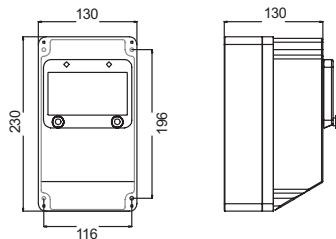

## „LESZNO“ OBUDOWA POKRYWA SKOŚNA z jednym okienkiem

Nr kat. **960510**

- wymiary 230x130x130
- okienko 6 modułowe
- wersja z pokrywą skośną
- M25 podejście od góry
- stopień szczelności obudowy IP67

Connection  
to the future

### Wymiary: