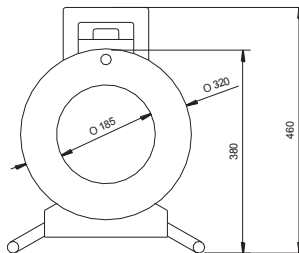

„Kłódzko“ Przedłużacz zwijany na bębnie z tworzywa

Nr kat. **9331X28165**

Wyposażenie:

30mb H05RR-F (OW) 5x1,5
+ wtyczka CEE 16A 5P 400V

1 x CEE 16A 5P 400V
2 x GS 16A 250V

Termik

- wykonane z wysokiej jakości materiałów
- **średnica bębna 320 mm**
- zabezpieczenie termiczne chroniące przed przeciążeniem
- IP44 bryzgoszczelny
- możliwość blokowania przewodu na dowolnej długości