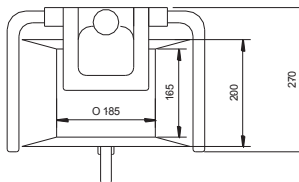

„Kłódzko“ Przedłużacz zwijany na bębnie z tworzywa

Nr kat. **9331X28165**

Wyposażenie:

30mb H05RR-F (OW) 5x1,5
+ wtyczka CEE 16A 5P 400V

1 x CEE 16A 5P 400V
2 x GS 16A 250V

Termik

- wykonane z wysokiej jakości materiałów
- **średnica bębna 320 mm**
- zabezpieczenie termiczne chroniące przed przeciążeniem
- IP44 bryzgoszczelny
- możliwość blokowania przewodu na dowolnej długości