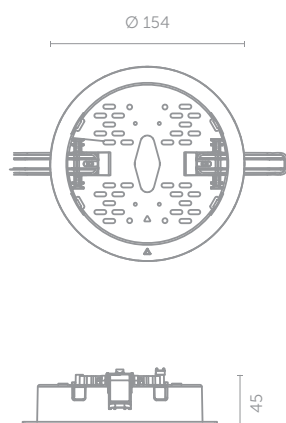

AX 3 akcesoria

AKCESORIUM DO MONTAŻU PODTYNKOWEGO

KOD: AX3N/REC/WH
AX3N/REC/GR
AX3N/REC/BL

WYMIARY [mm]

ZASTOSOWANIE W AXN 3

BOX DO MONTAŻU NATYNKOWEGO

KOD: AX3N/BOX/WH
AX3N/BOX/GR
AX3N/BOX/BL

WYMIARY [mm]

ZASTOSOWANIE W AXN 3