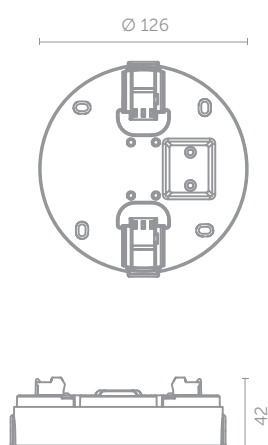

AX 3 akcesoria

AKCESORIUM DO MONTAŻU PODTYNKOWEGO

KOD: AX3N/REC/WH
AX3N/REC/GR
AX3N/REC/BL

WYMIARY [mm]

ZASTOSOWANIE W AXN 3

BOX DO MONTAŻU NATYNKOWEGO

KOD: AX3N/BOX/WH
AX3N/BOX/GR
AX3N/BOX/BL

WYMIARY [mm]