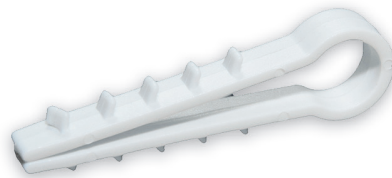

UMPP

- UCHWYT MONTAŻOWY
- do mocowania przewodów płaskich
- szybki, łatwy montaż
- profesjonalny wygląd instalacji
- bardzo niski koszt wykorzystania
- pakowany w woreczkach z zawieszką
- kompletowany po 100szt

UMT

- UCHWYT MONTAŻOWY DWUSTRONNY
- do mocowania przewodów płaskich
- szybki, łatwy montaż
- profesjonalny wygląd instalacji
- bardzo niski koszt wykorzystania
- pakowany w woreczkach z zawieszką
- kompletowany po 100szt

				$\frac{\leftarrow a \rightarrow}{[\text{mm}]}$	$\frac{\leftarrow b \rightarrow}{[\text{mm}]}$		
UMT-3	GXOS105	8592660104980	YDYp 2 x [2 x 1,5 \square ; 2 x 2,5 \square]	29,5	43	1 (100szt)	35 (3500szt)

UMPO

- UCHWYT MONTAŻOWY
- do mocowania przewodów płaskich
- szybki, łatwy montaż
- profesjonalny wygląd instalacji
- bardzo niski koszt wykorzystania
- pakowany w woreczkach z zawieszką
- kompletowany po 100szt (UMPO-16 i -20 po 50 szt)