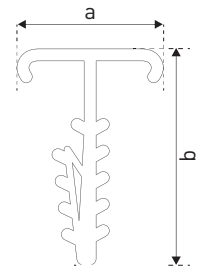

UMPP

- UCHWYT MONTAŻOWY
- do mocowania przewodów płaskich
- szybki, łatwy montaż
- profesjonalny wygląd instalacji
- bardzo niski koszt wykorzystania
- pakowany w woreczkach z zawieszką
- kompletowany po 100szt

				$\frac{\leftarrow a \rightarrow}{[\text{mm}]}$	$\frac{\leftarrow b \rightarrow}{[\text{mm}]}$		
UMPP-2	GXOS103	8592660105000	YDYp [2 x 1,5 \square ; 2 x 2,5 \square ; 3 x 1,0 \square]	13,5	43	1 (100szt)	50 (5000szt)
UMPP-3	GXOS104	8592660104997	YDYp [3 x 1,5 \square ; 3 x 2,5 \square]	15,5	43	1 (100szt)	50 (5000szt)
UMPP-4	GXOS106	8592660104973	YDYp [4x1,5 \square ; 4x2,5 \square]	18,5	43	1 (100szt)	45 (4500szt)
UMPP-5	GXOS111	8592660105505	YDYp [5x1,5 \square ; 5x2,5 \square]	21	43	1 (100szt)	45 (4500szt)

UMT

- UCHWYT MONTAŻOWY DWUSTRONNY
- do mocowania przewodów płaskich
- szybki, łatwy montaż
- profesjonalny wygląd instalacji
- bardzo niski koszt wykorzystania
- pakowany w woreczkach z zawieszką
- kompletowany po 100szt

				$\frac{\leftarrow a \rightarrow}{[\text{mm}]}$	$\frac{\leftarrow b \rightarrow}{[\text{mm}]}$		
UMT-3	GXOS105	8592660104980	YDYp 2 x [2 x 1,5 \square ; 2 x 2,5 \square]	29,5	43	1 (100szt)	35 (3500szt)