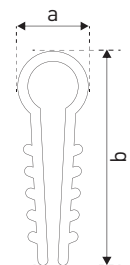

				$\frac{\leftarrow a \rightarrow}{[\text{mm}]}$	$\frac{\leftarrow b \rightarrow}{[\text{mm}]}$		
UMPP-2	GXOS103	8592660105000	YDYp [2 x 1,5 \square ; 2 x 2,5 \square ; 3 x 1,0 \square]	13,5	43	1 (100szt)	50 (5000szt)
UMPP-3	GXOS104	8592660104997	YDYp [3 x 1,5 \square ; 3 x 2,5 \square]	15,5	43	1 (100szt)	50 (5000szt)
UMPP-4	GXOS106	8592660104973	YDYp [4x1,5 \square ; 4x2,5 \square]	18,5	43	1 (100szt)	45 (4500szt)
UMPP-5	GXOS111	8592660105505	YDYp [5x1,5 \square ; 5x2,5 \square]	21	43	1 (100szt)	45 (4500szt)

UMT

- UCHWYT MONTAŻOWY DWUSTRONNY
- do mocowania przewodów płaskich
- szybki, łatwy montaż
- profesjonalny wygląd instalacji
- bardzo niski koszt wykorzystania
- pakowany w woreczkach z zawieszką
- kompletowany po 100szt

				$\frac{\leftarrow a \rightarrow}{[\text{mm}]}$	$\frac{\leftarrow b \rightarrow}{[\text{mm}]}$		
UMT-3	GXOS105	8592660104980	YDYp 2 x [2 x 1,5 \square ; 2 x 2,5 \square]	29,5	43	1 (100szt)	35 (3500szt)

				$\frac{\leftarrow a \rightarrow}{[\text{mm}]}$	$\frac{\leftarrow b \rightarrow}{[\text{mm}]}$		
UMPO-6	GXOS112	8592660105512	YTKSY(1-5)x2 x0,5; YTKSYekw; YDTY(2-16)x0,5 \square ; YDTYekw; DY(4-10)	8,4	32	1 (100szt)	50 (5000szt)
UMPO-8	GXOS107	8592660104966	YDY [2 x 1,0 \square ; 2 x 1,5 \square ; 3 x 1,0 \square]	10	43	1 (100szt)	50 (5000szt)
UMPO-10	GXOS108	8592660104959	YDY [2 x 2,5 \square ; 3 x 1,5 \square ; 3 x 2,5 \square ; 4x1,0 \square]	11,7	43	1 (100szt)	45 (4500szt)
UMPO-16	GXOS109	8592660105093	YDY [4x6 \square ; 5x4 \square]; 16mm peszel; rura RL16	19	57,5	1 (50szt)	50 (2500szt)
UMPO-20	GXOS110	8592660105109	20mm peszel; rura RL20	22,5	57,5	1 (50szt)	40 (2000szt)