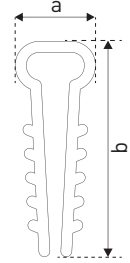

UMPP

- UCHWYT MONTAŻOWY
- do mocowania przewodów płaskich
- szybki, łatwy montaż
- profesjonalny wygląd instalacji
- bardzo niski koszt wykorzystania
- pakowany w woreczkach z zawieszką
- kompletowany po 100szt

				$\frac{\leftarrow a \rightarrow}{[\text{mm}]}$	$\frac{\leftarrow b \rightarrow}{[\text{mm}]}$		
UMPP-2	GXOS103	8592660105000	YDYp [2 x 1,5 \square ; 2 x 2,5 \square ; 3 x 1,0 \square]	13,5	43	1 (100szt)	50 (5000szt)
UMPP-3	GXOS104	8592660104997	YDYp [3 x 1,5 \square ; 3 x 2,5 \square]	15,5	43	1 (100szt)	50 (5000szt)
UMPP-4	GXOS106	8592660104973	YDYp [4x1,5 \square ; 4x2,5 \square]	18,5	43	1 (100szt)	45 (4500szt)
UMPP-5	GXOS111	8592660105505	YDYp [5x1,5 \square ; 5x2,5 \square]	21	43	1 (100szt)	45 (4500szt)

UMT

- UCHWYT MONTAŻOWY DWUSTRONNY
- do mocowania przewodów płaskich
- szybki, łatwy montaż
- profesjonalny wygląd instalacji
- bardzo niski koszt wykorzystania
- pakowany w woreczkach z zawieszką
- kompletowany po 100szt

				$\frac{\leftarrow a \rightarrow}{[\text{mm}]}$	$\frac{\leftarrow b \rightarrow}{[\text{mm}]}$		
UMT-3	GXOS105	8592660104980	YDYp 2 x [2 x 1,5 \square ; 2 x 2,5 \square]	29,5	43	1 (100szt)	35 (3500szt)