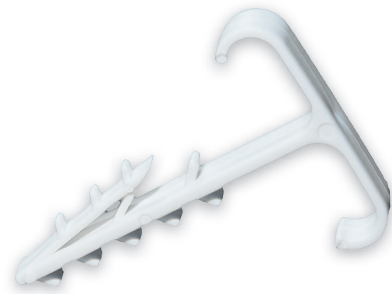

UMPP

- UCHWYT MONTAŻOWY
- do mocowania przewodów płaskich
- szybki, łatwy montaż
- profesjonalny wygląd instalacji
- bardzo niski koszt wykorzystania
- pakowany w woreczkach z zawieszką
- kompletowany po 100szt

				$\frac{\leftarrow a \rightarrow}{[\text{mm}]}$	$\frac{\leftarrow b \rightarrow}{[\text{mm}]}$		
UMPP-2	GXOS103	8592660105000	YDYp [2 x 1,5 \square ; 2 x 2,5 \square ; 3 x 1,0 \square]	13,5	43	1 (100szt)	50 (5000szt)
UMPP-3	GXOS104	8592660104997	YDYp [3 x 1,5 \square ; 3 x 2,5 \square]	15,5	43	1 (100szt)	50 (5000szt)
UMPP-4	GXOS106	8592660104973	YDYp [4x1,5 \square ; 4x2,5 \square]	18,5	43	1 (100szt)	45 (4500szt)
UMPP-5	GXOS111	8592660105505	YDYp [5x1,5 \square ; 5x2,5 \square]	21	43	1 (100szt)	45 (4500szt)

UMT

- UCHWYT MONTAŻOWY DWUSTRONNY
- do mocowania przewodów płaskich
- szybki, łatwy montaż
- profesjonalny wygląd instalacji
- bardzo niski koszt wykorzystania
- pakowany w woreczkach z zawieszką
- kompletowany po 100szt

UMPO

- UCHWYT MONTAŻOWY
- do mocowania przewodów płaskich
- szybki, łatwy montaż
- profesjonalny wygląd instalacji
- bardzo niski koszt wykorzystania
- pakowany w woreczkach z zawieszką
- kompletowany po 100szt (UMPO-16 i -20 po 50 szt)