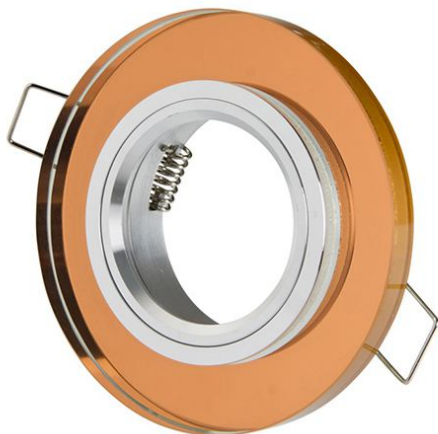

Oprawa stała okrągła szklana typ CT-7002 kolor Brązowa

kod produktu: EKO-CT-7002-BR

producent: Ekoray

Standardowa stała okrągła oprawa szklana brązowa.

PARAMETRY TECHNICZNE:

Kolor	Brąz
Kształt oprawy	Okrągła
Materiał	Szkło
Typ oprawy	CT-7002
Średnica oprawy	88mm
Średnica otworu montażowego	55mm
Średnica otworu na żarówkę	50mm
Regulacja	Stać
Pasujące źródło światła	Żarówka na gwint MR16/GU10
Waga opakowania	50g
Opakowanie zbiorcze	100szt.