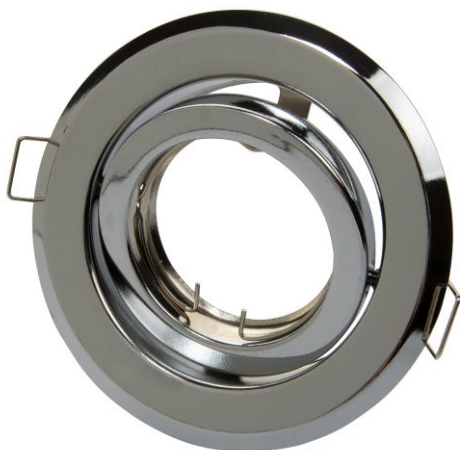

## Oprawa ruchoma blaszana okrągła typ CT-015 kolor CHROM

kod produktu: EKO-CT-015-CHR

producent: Ekoray

Standardowa ruchoma okrągła oprawa blaszana w kolorze chrom.

### PARAMETRY TECHNICZNE:

Kolor	Chrom
Kształt oprawy	Okrągła
Materiał	Blacha
Typ oprawy	CT-015
Średnica oprawy	100mm
Średnica otworu montażowego	72mm
Średnica otworu na żarówkę	50mm
Regulacja	Ruchoma - 35°
Pasujące źródło światła	Żarówka na gwint MR16/GU10
Waga opakowania	50g
Opakowanie zbiorcze	100szt.