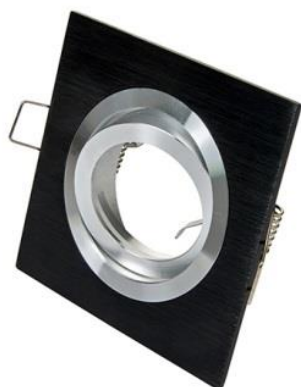

**Oprawa ruchoma aluminiowa kwadratowa**  
**typ CT-8361 kolor BLACK WITH MIDDLE SILVER**

kod produktu: **EKO-CT-8361-BWS**

producent: **Green Light Sp. z o.o.**

marka produktu: **Ekoray**

Oferujemy Państwu standardową ruchomą oprawę aluminiową w kolorze czarno-srebrnym na żarówkę GU10/ MR16/E14 (50mm).

**PARAMETRY TECHNICZNE:**

Typ oprawy	CT-8361
Kolor	black with silver
Kształt oprawy	kwadratowa
Materiał	aluminium
Średnica oprawy	91mm
Średnica otworu montażowego	66mm
Średnica otworu na żarówkę	55mm
Regulacja	ruchoma – zakres 35°
Pasujące źródło światła	żarówka na gwint GU10/MR/16