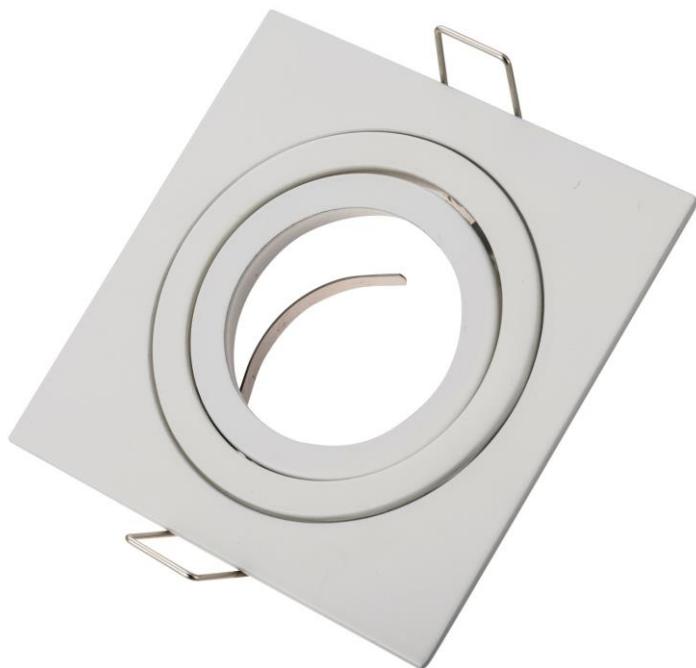

Oprawa ruchoma aluminiowa kwadratowa

typ CT-8361 kolor BIAŁY

kod produktu: **EKO-CT-8361-WHT**

producent: **Green Light Sp. z o.o.**

marka produktu: **Ekoray**

Standardowa ruchoma kwadratowa oprawa aluminiowa w kolorze białym.

PARAMETRY TECHNICZNE:

Typ oprawy	CT-8361
Kolor	biały
Kształt oprawy	kwadratowa
Materiał	aluminiowa
Średnica oprawy	91mm
Średnica otworu montażowego	66mm
Średnica otworu na żarówkę	50mm
Regulacja	ruchoma – zakres 35°
Pasujące źródło światła	żarówka na gwint GU10/MR/16