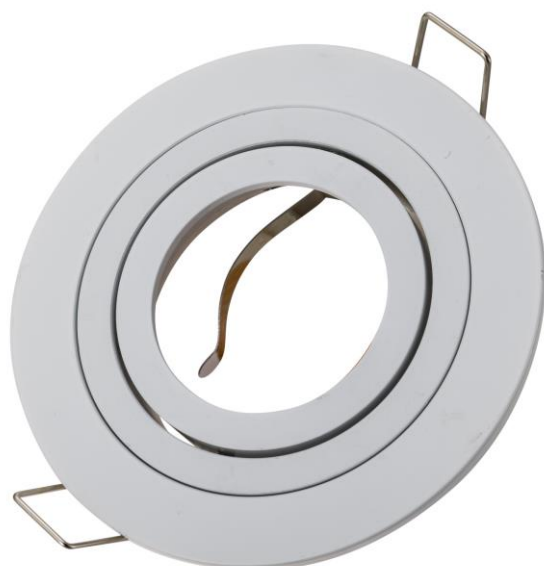

**Oprawa ruchoma aluminiowa okrągła**  
**typ CT-8362 kolor BIAŁY**

kod produktu: **EKO-CT-8362-WHT**

producent: **Green Light Sp. z o.o.**

marka produktu: **Ekoray**

Standardowa ruchoma okrągła oprawa aluminiowa w kolorze białym.

**PARAMETRY TECHNICZNE:**

Typ oprawy	CT-8362
Kolor	biały
Kształt oprawy	okrągła
Materiał	aluminiowa
Średnica oprawy	90mm
Średnica otworu montażowego	73mm
Średnica otworu na żarówkę	50mm
Regulacja	ruchoma – zakres 35°
Pasujące źródło światła	żarówka na gwint GU10/MR/16