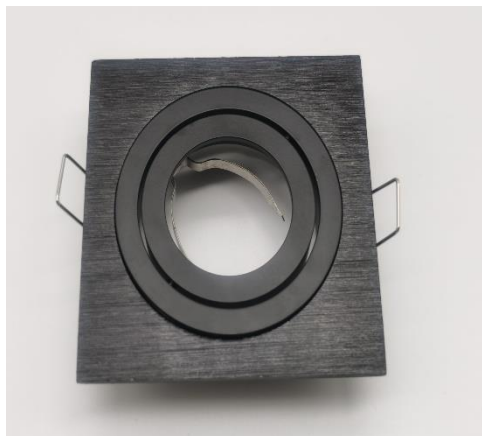

Oprawa ruchoma aluminiowa kwadratowa typ CT-8361 kolor CZARNY

kod produktu: **EKO-CT-8361-BLK**

producent: **Green Light Sp. z o.o.**

Standardowa ruchoma kwadratowa oprawa aluminiowa w kolorze czarnym.

PARAMETRY TECHNICZNE:

Typ oprawy	CT-8361
Kolor	czarny
Kształt oprawy	kwadratowa
Materiał	aluminiowa
Średnica oprawy	91mm
Średnica otworu montażowego	66mm
Średnica otworu na żarówkę	50mm
Regulacja	ruchoma – zakres 35°
Pasujące źródło światła	żarówka na gwint GU10/MR/16