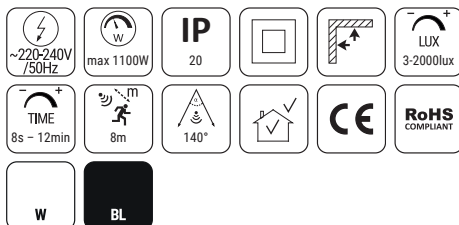

ANLUX

LXM-360

czujnik ruchu mikrofalowy, microwave motion sensor, Mikrowellen-Bewegungssensor, mikrovlňný snímač pohybu, mikrovlňný snímač pohybu

INDEX

EN

DE

CZ

SK

LXM-360-BIAŁY

0105007

WH - white

WH - weiß

WH - bílá

WH - biela

50