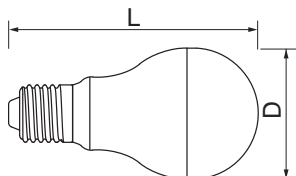

LED3-CA-3W-E14

LAMPA LED, LED LAMP, LED LAMPE, LED LAMPÀ, LED LAMPA

LED SMD2835	~220-240V /50Hz	30000h	180°	Ra >80	PF >0,5
Ei A+	ON OFF ≥15000	T start <0,5s	T 0-60% <1s	LLMF >70%	MacAdam ≤6
		CE	RoHS COMPLIANT		no accent spot

LxD | 100x37mm

	INDEX							
LED3-CA-3W-E14-WW	0102013	E14	3,0W	250lm	25W		3000K	100
LED3-CA-3W-E14-NW	0102014	E14	3,0W	250lm	25W		4000K	100
LED3-CA-3W-E14-CW	0102065	E14	3,0W	250lm	25W		6400K	100