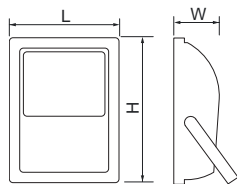

LxWxH | 440x65x325mm

	INDEX						
LED3-NL-HELI-200W-NW	0101031	200,0W	20000lm		4000K	4,65kg	4
LED3-NL-HELI-200W-CW	0101032	200,0W	20000lm		6400K	4,65kg	4