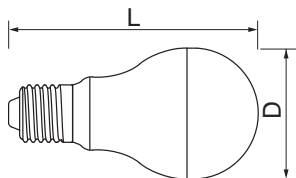

LED3-GL-3W-E14

LAMPA LED, LED LAMP, LED LAMPE, LED LAMPÀ, LED LAMPA

LxD | 80x45mm

	INDEX							
LED3-GL-3W-E14-WW	0102055	E14	3,0W	250lm	25W		3000K	100
LED3-GL-3W-E14-NW	0102070	E14	3,0W	250lm	25W		4000K	100
LED3-GL-3W-E14-CW	0102071	E14	3,0W	250lm	25W		6400K	100