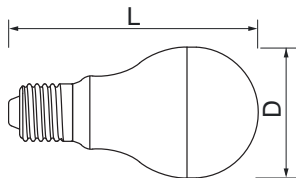

LED3-GL-3W-E27

LAMPA LED, LED LAMP, LED LAMPE, LED LAMPÀ, LED LAMPA

LxD | 75x45mm

	INDEX							
LED3-GL-3W-E27-WW	0102019	E27	3,0W	250lm	25W		3000K	100
LED3-GL-3W-E27-NW	0102072	E27	3,0W	250lm	25W		4000K	100
LED3-GL-3W-E27-CW	0102073	E27	3,0W	250lm	25W		6400K	100