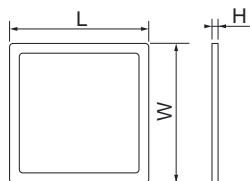

LED2-DL-BORI

Oprawa wpuszczana LED, LED recessed downlight, LED Einbauleuchte, zapařtěné světadlo LED, zapuřteně svetidlo LED

DxH Dcut | 223x33mm 220mm

INDEX						
-------	--	--	--	--	--	--

LED2-DL-BORI-18W-NW 0101112 18W 1440lm 4000K 0,28kg 20

INDEX	LxWxH	
-------	-------	--

LED2-DL-BORI-RAMKA 0105028 250x35mm 80