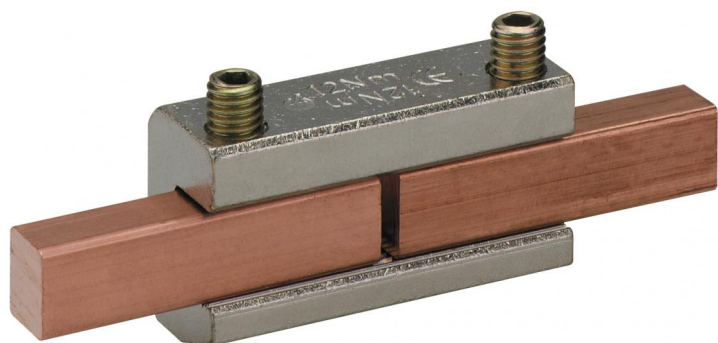

Łącznik szyny zbiorczej

GSV 56

GSV 56

Łącznik szyny zbiorczej

Numer produktu: 07505601

Łącznik szyny zbiorczej, uniwersalny, 250-630A, do łączenia szyn zbiorczych oraz obudów szynowych, do szyn miedzianych 12 x 5 mm - 30 x 10 mm

Zestaw = 5 szt.

Dane techniczne

Właściwości materiału

Jakość przemysłowa:	nie
---------------------	-----