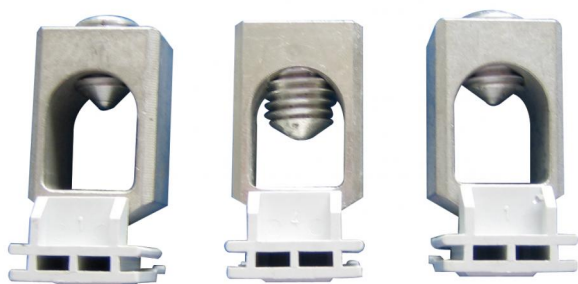

GKL 250 AL

GKL 250 AL

Numer produktu: 07725001

Zaciski, do wyłączników, Zestaw = 3 szt.

Zacisk kłatkowy 1x (90-185 mm²) sztywny, do przewodów miedzianych / aluminiowych, do wyłączników GLE 425

Dane techniczne