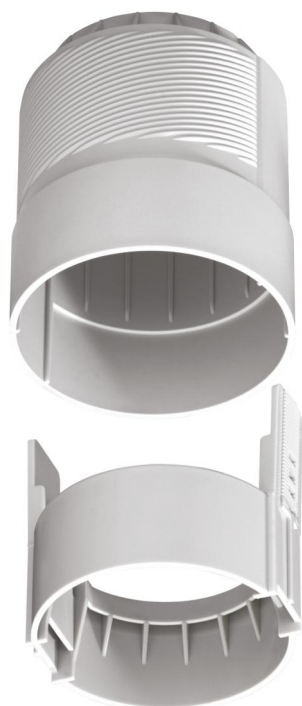

Zestaw do montażu oświetlenia

LMK 76

LMK 76

Zestaw do montażu oświetlenia

Numer produktu: 97980301

Zestaw montażowy oświetlenia jako część zamienna dla IBTronic XL Drillbox i IBTronic XL E

Dane techniczne

właściwości elektryczne