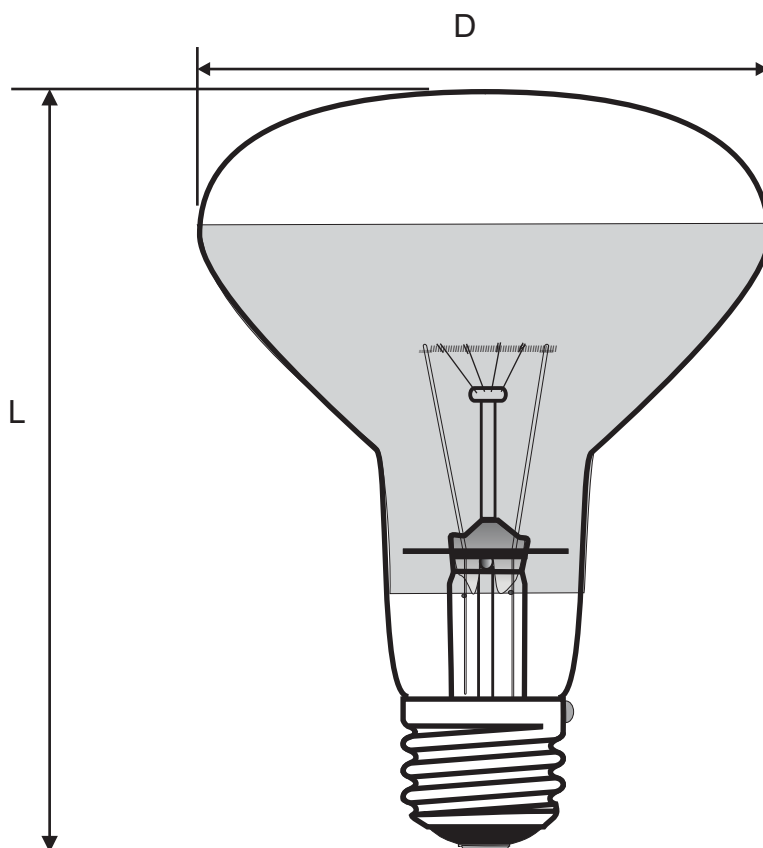

Typ lampy/lamp type	PRO-0578	PRO-0580
Moc W <i>Wattage W</i>	50	50
Napięcie znamionowe V <i>Nominal voltage V</i>	230	
Bańka <i>Bulb</i>	R63 CL	R63 RB
Trzonek <i>Base</i>	E27	
Wymiary mm <i>Dimensions mm</i>	D=63 L=102	
Trwałość h <i>Lifetime h</i>	3000	
EAN	5907758805787	5907758805800

Typ lampy/lamp type	PRO-2675
Moc W <i>Wattage W</i>	60
Napięcie znamionowe V <i>Nominal voltage V</i>	230
Bańka <i>Bulb</i>	R80 ND-MT
Trzonek <i>Base</i>	E27
Wymiary mm <i>Dimensions mm</i>	D=80 L=115
Trwałość h <i>Lifetime h</i>	3000
EAN	5907758827840

Typ lampy/lamp type	PRO-1665	PRO-0694
Moc W <i>Wattage W</i>	100	150
Napięcie znamionowe V <i>Nominal voltage V</i>	230	
Bańka <i>Bulb</i>	R95 RB	R95 RB
Trzonek <i>Base</i>	E27	
Wymiary mm <i>Dimensions mm</i>	D=95 L=127	
Trwałość h <i>Lifetime h</i>	3000	
EAN	5907758816653	5907758806944