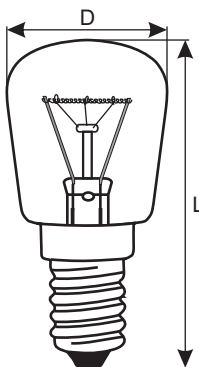

KK-TAB-S25

Data/Date : 2013.10.08

**ŻARÓWKA TABLICOWA I DLA URZĄDZEŃ
GOSPODARSTWA DOMOWEGO**

Lamps for household appliances

Wersja/Version

1.6

Typ lampy/lamp type	TAB-0005	TAB-0003
Moc nominalna W <i>Nominal wattage W</i>	15	20
Moc znamionowa W <i>Rated wattage W</i>	15,0	20,0
Napięcie znamionowe V <i>Rated voltage V</i>	230	230
Znamionowy strumień świetlny lm <i>Rated luminous flux lm</i>	77	160
Temperatura barwowa K <i>Color temperature K</i>	2700	2700
Wskaźnik oddawania barw Ra <i>Rendering index Ra</i>	100	100
Znamionowa trwałość h* <i>Rated lamp life time h</i>	1000	1000
Współczynnik mocy lampy <i>Lamp power factor</i>	1,00	1,00
Współczynnik zachowania strumienia świetlnego na zakończenie nominalnego okresu trwałości % <i>Lumen maintenance factor at the end of the nominal life %</i>	90	90
Czas zapłonu s <i>Starting time s</i>	0,0	0,0
Czas nagrzewania lampy do 60% pełnego strumienia świetlnego s <i>Warm-up time up to 60% of the full light output s</i>	natychmiast pełny strumień/ instant full light	natychmiast pełny strumień/ instant full light
Liczba cykli włącz/wyłącz <i>Number of switching cycles(on/off)</i>	10000	10000
Optymalna temperatura eksploatacji °C <i>Optimal operating temperature °C</i>	-	-
Odporność na temperaturę °C <i>Resistance to temperature °C</i>	300	300
Trzonek <i>Base</i>	E14	E14
Bańka <i>Bulb</i>	S25	S25
Wymiary mm <i>Dimensions mm</i>	L=57 D=25	L=57 D=25
Zawartość rtęci Hg mg <i>Mercury content mg</i>	brak/ not have	brak/ not have
Kod EAN <i>EAN</i>	5907758827543	5907758827598