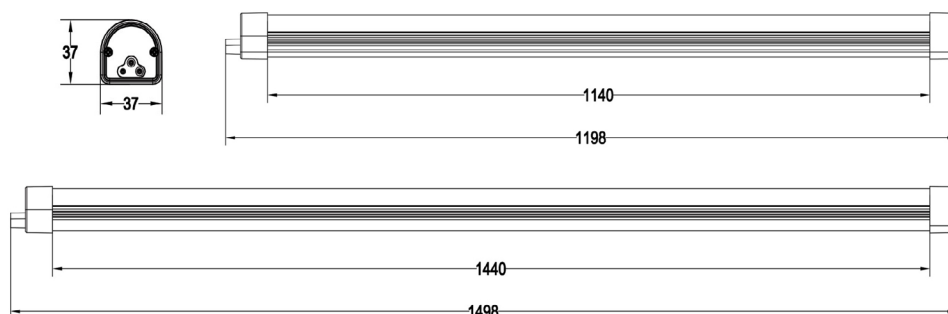

# OPRAWY LINIOWE

## LINEAR LUMINAIRES

	OPRAWY LINIOWE			
	PF034512	PF034529	PF034536	PF034543
<b>EAN</b>	5908293934512	5908293934529	5908293934536	5908293934543
<b>Rozmiar / Size</b>	120 cm		150 cm	
<b>Moc / Power</b>	30W		40W	
<b>Napięcie / Voltage</b>	AC 220-240V			
<b>Barwa / Colour</b>	4000K	6000K	4000K	6000K
<b>CRI</b>	Ra>80			
<b>Kąt świecenia / Beam angle</b>	120 °			
<b>IP</b>	IP44			
<b>IK</b>	IK10			
<b>lm</b>	4200		5600	
<b>lm/W</b>	140		140	
<b>Ilość LED / LED Quantity</b>	144		192	
<b>Temp. pracy / working temp.</b>	-30 ~ +45 °C			
<b>Żywotność / Life time</b>	50,000 godz. / h			

## Aksesoria Accessories

**PG034550**  
Łącznik do oprawy liniowej (30 cm)  
Connector for linear luminaire (30 cm)

**PG034567**  
Przewód przyłączeniowy do oprawy liniowej (150 cm)  
Connection cable for linear luminaire (150 cm)