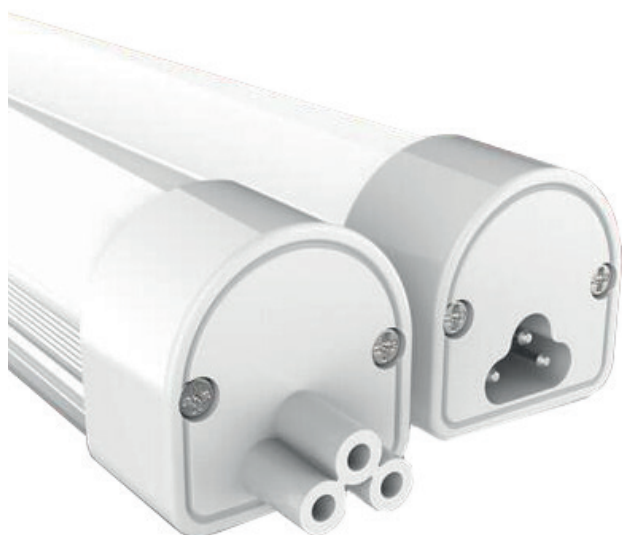

# OPRAWY LINIOWE

## LINEAR LUMINAIRES

	OPRAWY LINIOWE			
	PF034512	PF034529	PF034536	PF034543
<b>EAN</b>	5908293934512	5908293934529	5908293934536	5908293934543
<b>Rozmiar / Size</b>	120 cm		150 cm	
<b>Moc / Power</b>	30W		40W	
<b>Napięcie / Voltage</b>	AC 220-240V			
<b>Barwa / Colour</b>	4000K	6000K	4000K	6000K
<b>CRI</b>	Ra>80			
<b>Kąt świecenia / Beam angle</b>	120 °			
<b>IP</b>	IP44			
<b>IK</b>	IK10			
<b>lm</b>	4200		5600	
<b>lm/W</b>	140		140	
<b>Ilość LED / LED Quantity</b>	144		192	
<b>Temp. pracy / working temp.</b>	-30 ~ +45 °C			
<b>Żywotność / Life time</b>	50,000 godz. / h			

## Aksesoria Accessories

**PG034550**  
Łącznik do oprawy liniowej (30 cm)  
Connector for linear luminaire (30 cm)

**PG034567**  
Przewód przyłączeniowy do oprawy liniowej (150 cm)  
Connection cable for linear luminaire (150 cm)