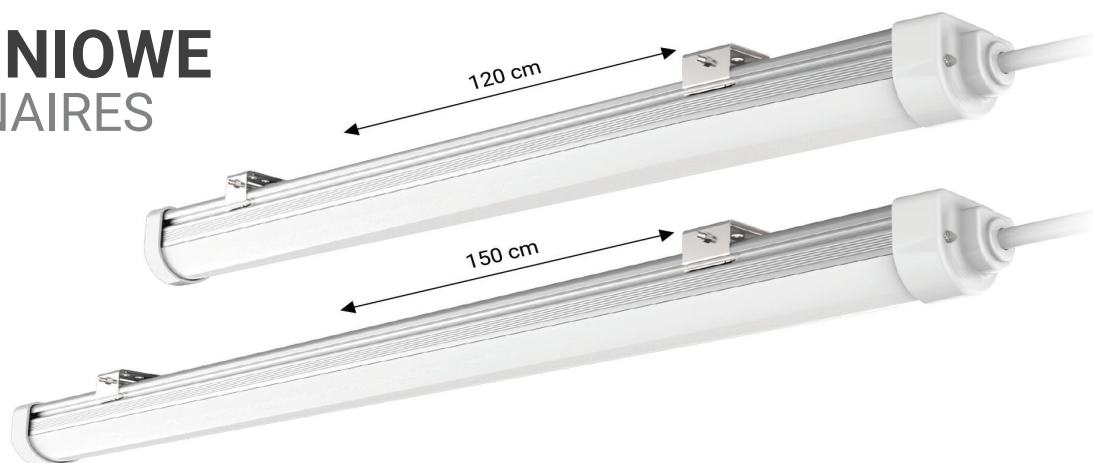

# OPRAWY LINIOWE

## LINEAR LUMINAIRES

	OPRAWY LINIOWE			
	PF034512	PF034529	PF034536	PF034543
<b>EAN</b>	5908293934512	5908293934529	5908293934536	5908293934543
<b>Rozmiar / Size</b>	120 cm		150 cm	
<b>Moc / Power</b>	30W		40W	
<b>Napięcie / Voltage</b>	AC 220-240V			
<b>Barwa / Colour</b>	4000K	6000K	4000K	6000K
<b>CRI</b>	Ra>80			
<b>Kąt świecenia / Beam angle</b>	120 °			
<b>IP</b>	IP44			
<b>IK</b>	IK10			
<b>lm</b>	4200		5600	
<b>lm/W</b>	140		140	
<b>Ilość LED / LED Quantity</b>	144		192	
<b>Temp. pracy / working temp.</b>	-30 ~ +45 °C			
<b>Żywotność / Life time</b>	50,000 godz. / h			

## Aksesoria Accessories

**PG034550**  
Łącznik do oprawy liniowej (30 cm)  
Connector for linear luminaire (30 cm)

**PG034567**  
Przewód przyłączeniowy do oprawy liniowej (150 cm)  
Connection cable for linear luminaire (150 cm)