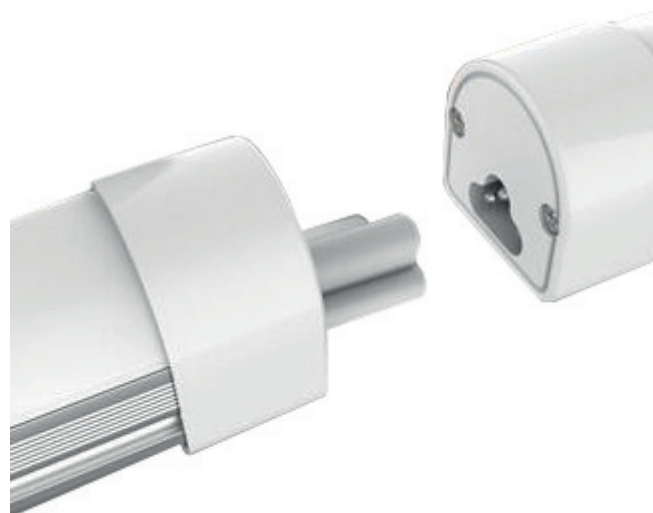

# OPRAWY LINIOWE

## LINEAR LUMINAIRES

	OPRAWY LINIOWE			
	PF034512	PF034529	PF034536	PF034543
<b>EAN</b>	5908293934512	5908293934529	5908293934536	5908293934543
<b>Rozmiar / Size</b>	120 cm		150 cm	
<b>Moc / Power</b>	30W		40W	
<b>Napięcie / Voltage</b>	AC 220-240V			
<b>Barwa / Colour</b>	4000K	6000K	4000K	6000K
<b>CRI</b>	Ra>80			
<b>Kąt świecenia / Beam angle</b>	120 °			
<b>IP</b>	IP44			
<b>IK</b>	IK10			
<b>lm</b>	4200		5600	
<b>lm/W</b>	140		140	
<b>Ilość LED / LED Quantity</b>	144		192	
<b>Temp. pracy / working temp.</b>	-30 ~ +45 °C			
<b>Żywotność / Life time</b>	50,000 godz. / h			

## Aksesoria Accessories

**PG034550**  
Łącznik do oprawy liniowej (30 cm)  
Connector for linear luminaire (30 cm)

**PG034567**  
Przewód przyłączeniowy do oprawy liniowej (150 cm)  
Connection cable for linear luminaire (150 cm)