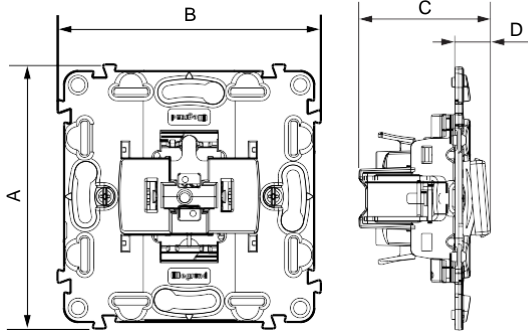

### 2. СЕРИЯ

Описание	Механизм + лицевая панель			Только механизм	Только лицевая панель		
	Белый	Слоновая кость	Алюминий		Белый	Слоновая кость	Алюминий
Выключатель	7 521 01	7 522 01	7 523 01	7 520 01			
Переключатель на два направления	7 521 06	7 522 06	7 523 06	7 520 06	7 550 00	7 550 01	7 550 02
Переключатель на два направления с зажимом нейтрали	-	-	-	7 520 10			
Промежуточный переключатель	7 521 07	7 522 07	7 523 07	7 520 07	7 550 70	7 550 71	7 550 72
Выключатель с индикатором Кат. № 0 046 84	7 521 10	7 522 10	7 523 10	-	7 551 00	7 551 01	7 551 02
Выключатель с индикатором Кат. № 6 650 91	7 521 04	7 522 04	7 523 04	-			
Переключатель на два направления с индикатором Кат. № 0 046 84	7 521 26	7 522 26	7 523 26	-			
Промежуточный переключатель с индикатором Кат. № 6 650 90	7 521 48	7 522 48	7 523 48	7 520 07	7 552 70	7 552 71	7 552 72
Выключатель двухклавишный	7 521 05	7 522 05	7 523 05	7 520 05	7 550 20	7 550 21	7 550 22
Выключатель двухклавишный на два направления	7 521 08	7 522 08	7 523 08	7 520 08			
Выключатель двухклавишный с индикатором Кат. № 0 046 84	7 521 28	7 522 28	7 523 28	7 520 05			
Выключатель двухклавишный на два направления с индикатором Кат. № 0 046 86	7 521 09	7 522 09	7 523 09	7 520 08			
Выключатель двухклавишный многофункциональный	7 521 21	7 522 21	7 523 22	-	-	-	-
Выключатель двухклавишный многофункциональный с индикатором Кат. № 0 046 86	7 521 22	7 522 22	7 523 22	-	-	-	-
Переключатель на два направления со шнуром	7 521 23	7 522 23	7 523 23	7 520 23	-	-	-
Выключатель трехклавишный	7 521 03	7 522 03	7 523 03	7 520 03	7 550 30	7 550 31	7 550 32

### 3. РАЗМЕРЫ (мм)

Кат. № 7 520 01

Кат. № 7 520 01

Кат. №№	A	B	C	D
7 521 01/03/04/05/06/07/08/09/10/21/22/23/26/28/48	75	75	41,5	14
7 522 01/03/04/05/06/07/08/09/10/21/22/23/26/28/48				
7 523 01/03/04/05/06/07/08/09/10/21/22/23/26/28/48				
0 778 21	70,5	70,5	47	13
0 778 22	70,5	70,5	44	13